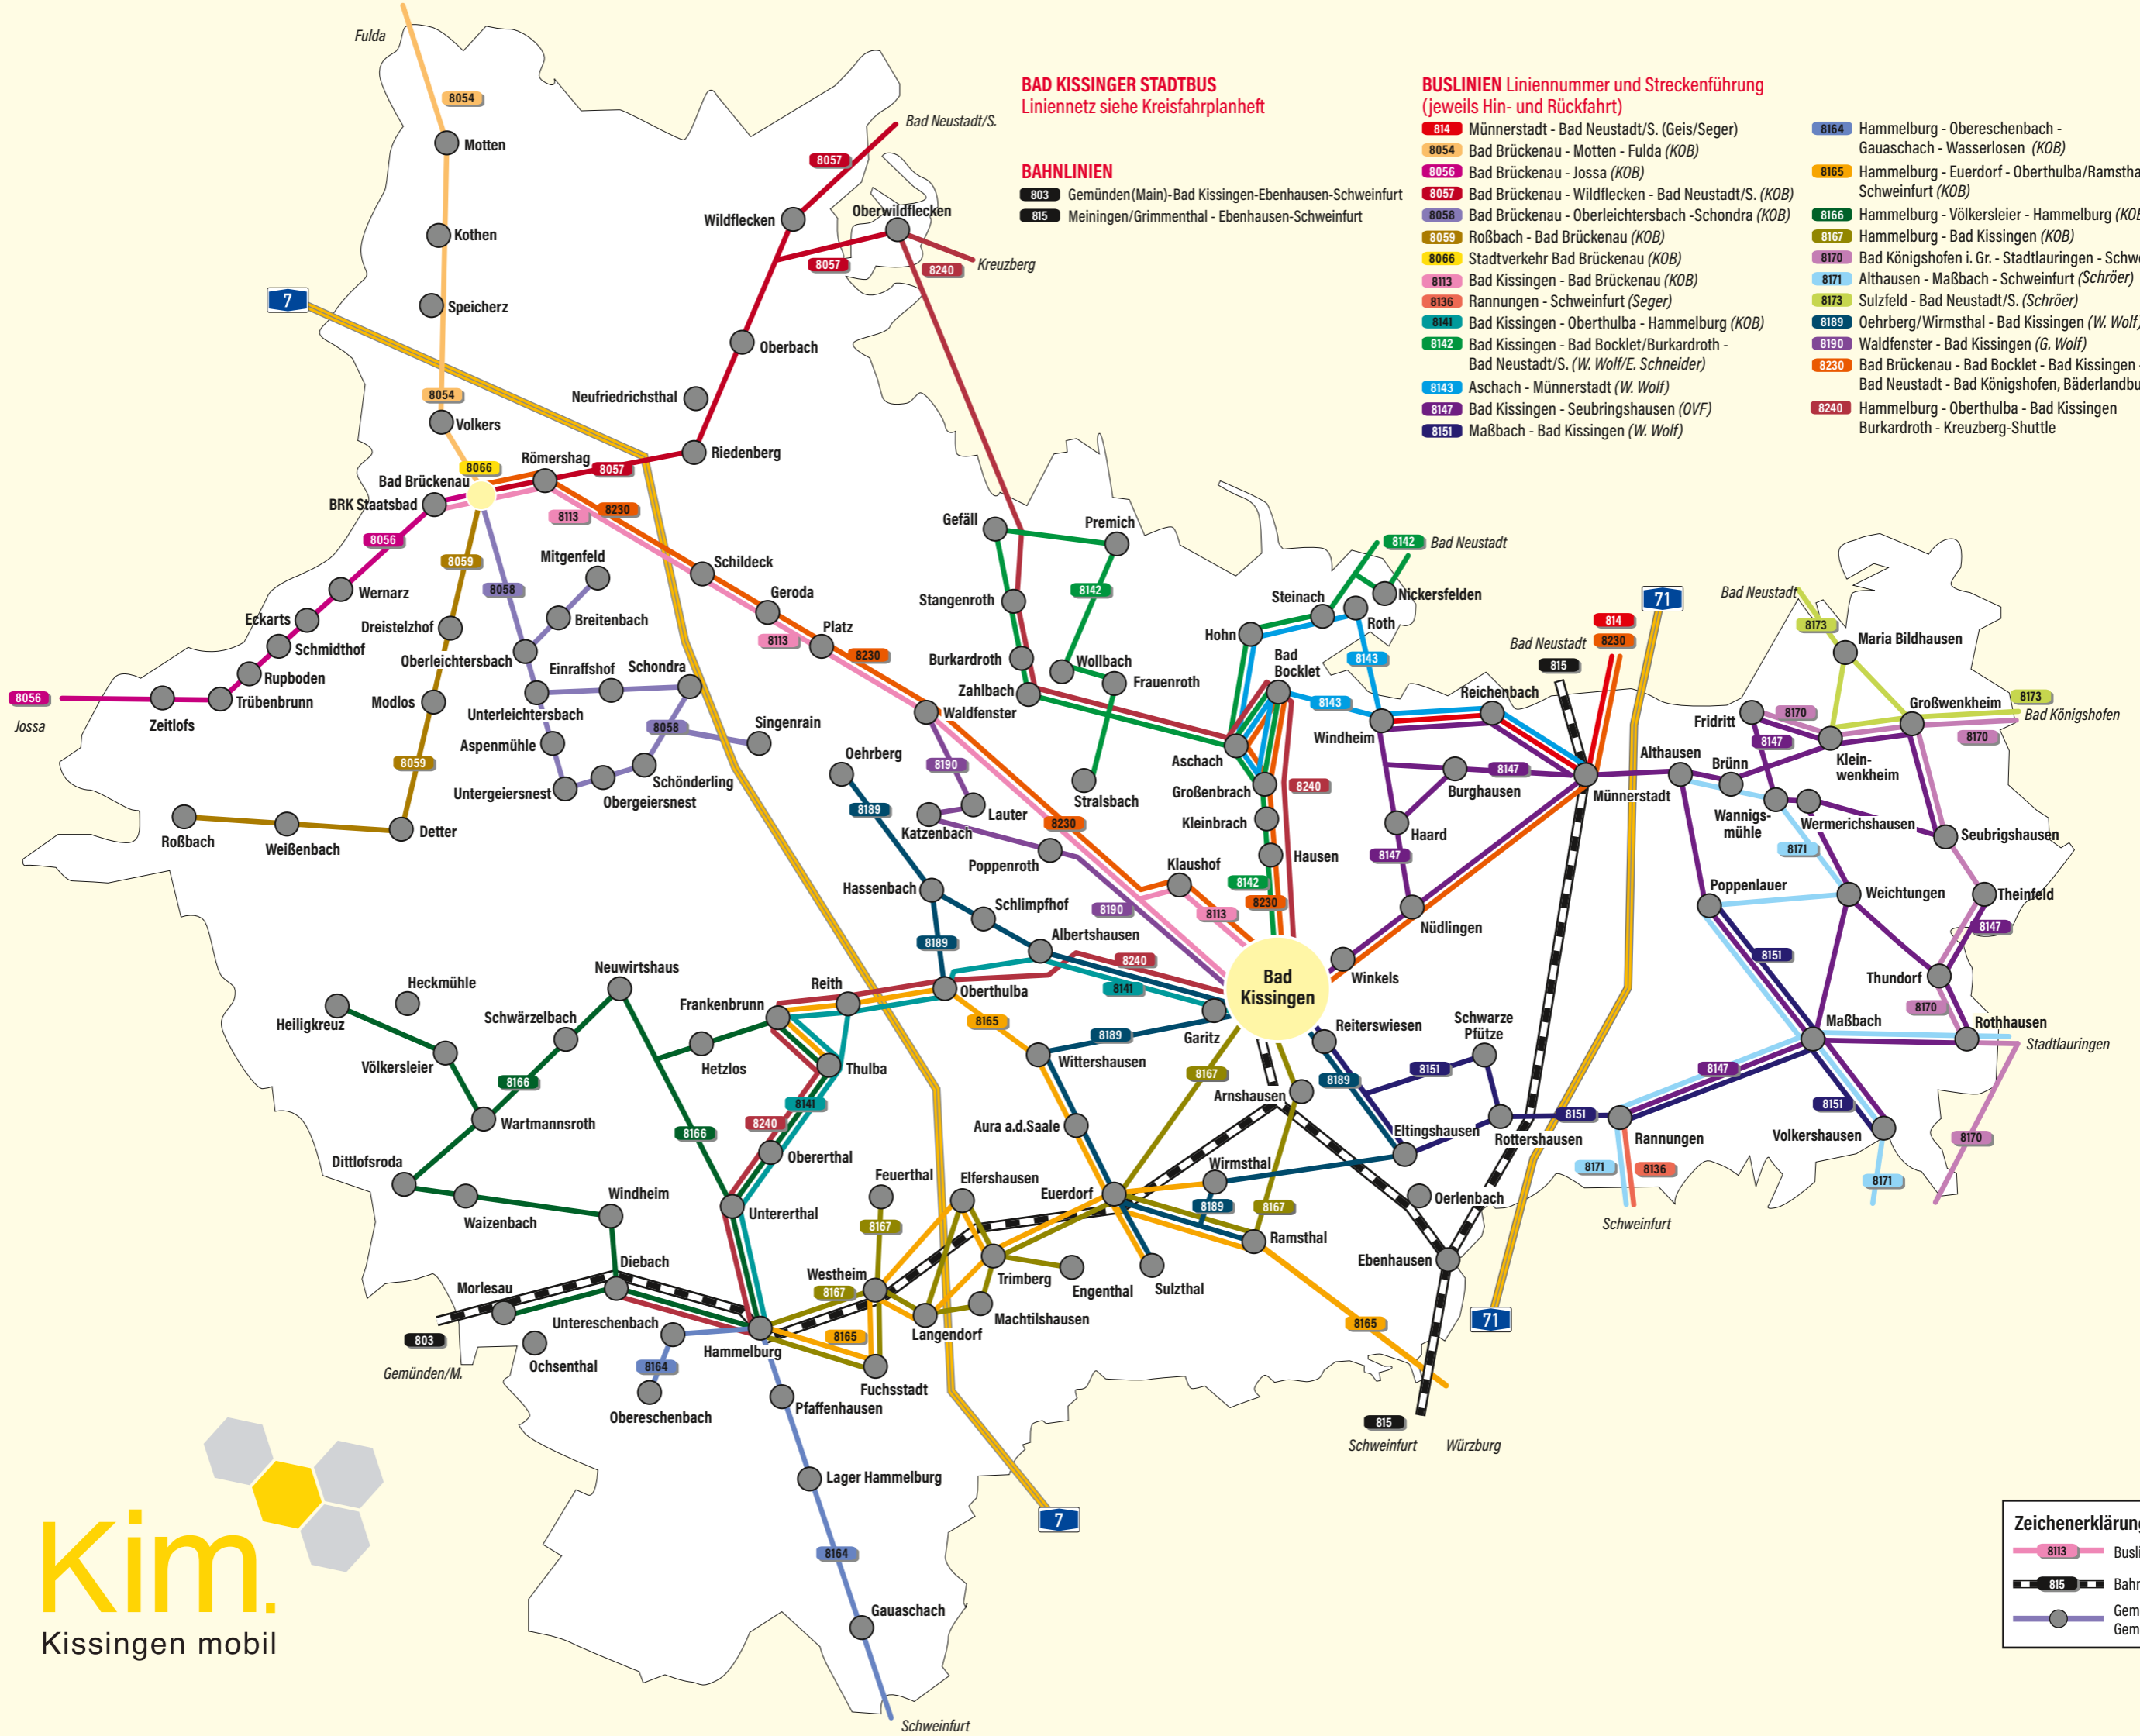

# Linienverkehr des Landkreises Bad Kissingen

nach § 42 PBefG

**BAD KISSINGER STADTBUS**  
 Liniennetz siehe Kreisfahrplanheft

**BAHNLINIEN**  
 803 Gemünden(Main)-Bad Kissingen-Ebenhausen-Schweinfurt  
 815 Meiningen/Grimmenthal - Ebenhausen-Schweinfurt

**BUSLINIEN Liniennummer und Streckenführung**  
 (jeweils Hin- und Rückfahrt)

- 814 Münnerstadt - Bad Neustadt/S. (Geis/Seger)
- 8054 Bad Brückenau - Motten - Fulda (KOB)
- 8056 Bad Brückenau - Jossa (KOB)
- 8057 Bad Brückenau - Wildflecken - Bad Neustadt/S. (KOB)
- 8058 Bad Brückenau - Oberleichtersbach - Schondra (KOB)
- 8059 Roßbach - Bad Brückenau (KOB)
- 8066 Stadtverkehr Bad Brückenau (KOB)
- 8113 Bad Kissingen - Bad Brückenau (KOB)
- 8136 Rannungen - Schweinfurt (Seger)
- 8141 Bad Kissingen - Oberthulba - Hammelburg (KOB)
- 8142 Bad Kissingen - Bad Bocklet/Burkardroth - Bad Neustadt/S. (W. Wolf/E. Schneider)
- 8143 Aschach - Münnerstadt (W. Wolf)
- 8147 Bad Kissingen - Seubrigshausen (DVF)
- 8151 Maßbach - Bad Kissingen (W. Wolf)
- 8164 Hammelburg - Obereschenbach - Gausaschach - Wasserlosen (KOB)
- 8165 Hammelburg - Euerdorf - Oberthulba/Ramthal - Schweinfurt (KOB)
- 8166 Hammelburg - Völkersleier - Hammelburg (KOB)
- 8167 Hammelburg - Bad Kissingen (KOB)
- 8170 Bad Königshofen i. Gr. - Stadtlauringen - Schweinfurt (Schröer)
- 8171 Althausen - Maßbach - Schweinfurt (Schröer)
- 8173 Sulzfeld - Bad Neustadt/S. (Schröer)
- 8189 Oehrbach/Wirmsthal - Bad Kissingen (W. Wolf)
- 8190 Waldfenster - Bad Kissingen (G. Wolf)
- 8230 Bad Brückenau - Bad Bocklet - Bad Kissingen - Bad Neustadt - Bad Königshofen, Bäderlandbus
- 8240 Hammelburg - Oberthulba - Bad Kissingen - Burkardroth - Kreuzberg-Shuttle

**Zeichenerklärung:**

- 8113 Buslinie
- 815 Bahnlinie
- Gemeinde/ Gemeindeteil