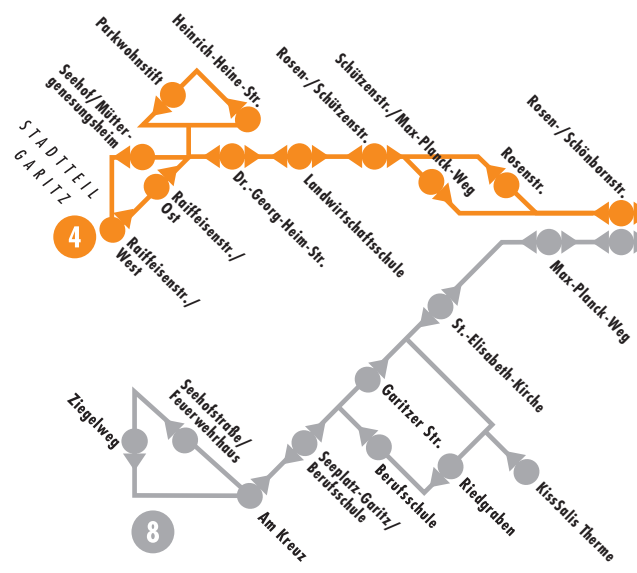

- Linienplan**
- Linie 1
 - Linie 2
 - Linie 3
 - Linie 4
 - Linie 5
 - Linie 6
 - Linie 7
 - Linie 8
- Haltestelle in beide Fahrrichtungen
 - Haltestelle nur in der bezeichneten Fahrrichtung
 - Das Terrassenschwimmbad wird nur in der Zeit von ca. 10. Mai bis 15. September angefahren
 - Die Eissporthalle wird nur in der Zeit von ca. 16. September bis 9. Mai angefahren

Linie 10 (Sonntagslinie)
 Linie 11 (Sonderlinie Bad Kissinger – Poppenroth – Albertshausen und zurück)
 Aus Gründen der Übersichtlichkeit wurde auf die bildliche Darstellung verzichtet.
 Bitte entnehmen Sie Streckenverlauf und Haltestellen dem Fahrplan.
 Stand: November 2021